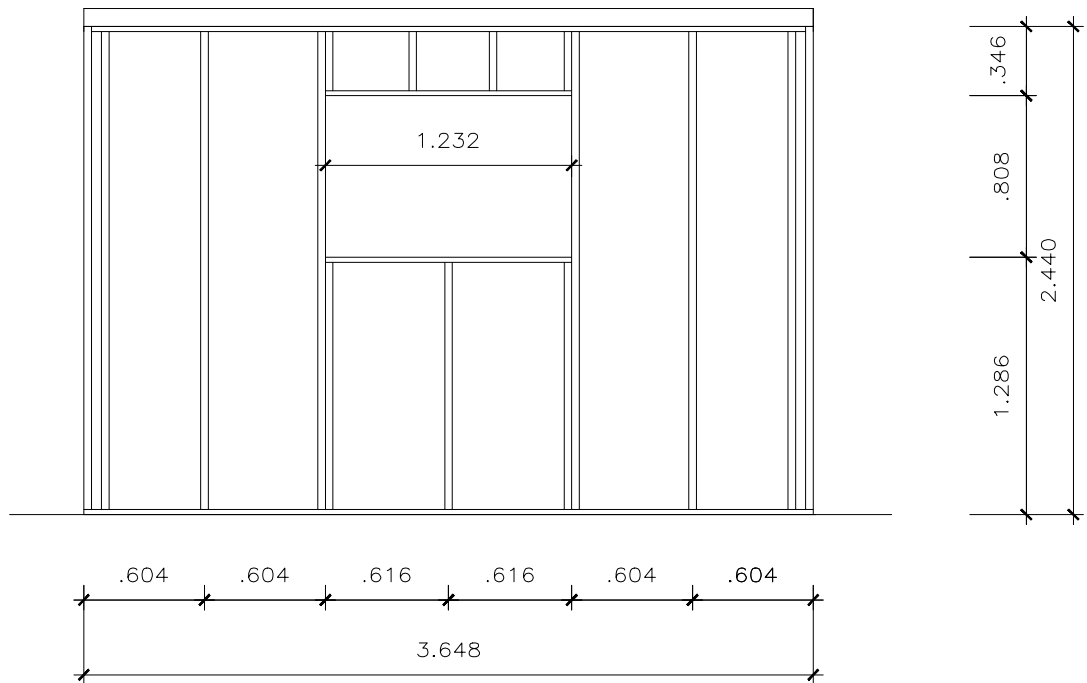

ELEVACION
FRONTAL

ELEVACION
POSTERIOR

MODULO VIVIENDA 22m2		
PLANO :	ELEVACIONES ESTRUCTURA	ESC. : 1/50
PROPIETARIO :	PROGRAMA URBANO DESCO	LAMINA :
PROF. RESP. :	FIDEL PIZARRO ATAUQUI	E-02
CLIENTE :	FAMILIA BENEFICIARIA	
	FECHA :	ABR. 2013