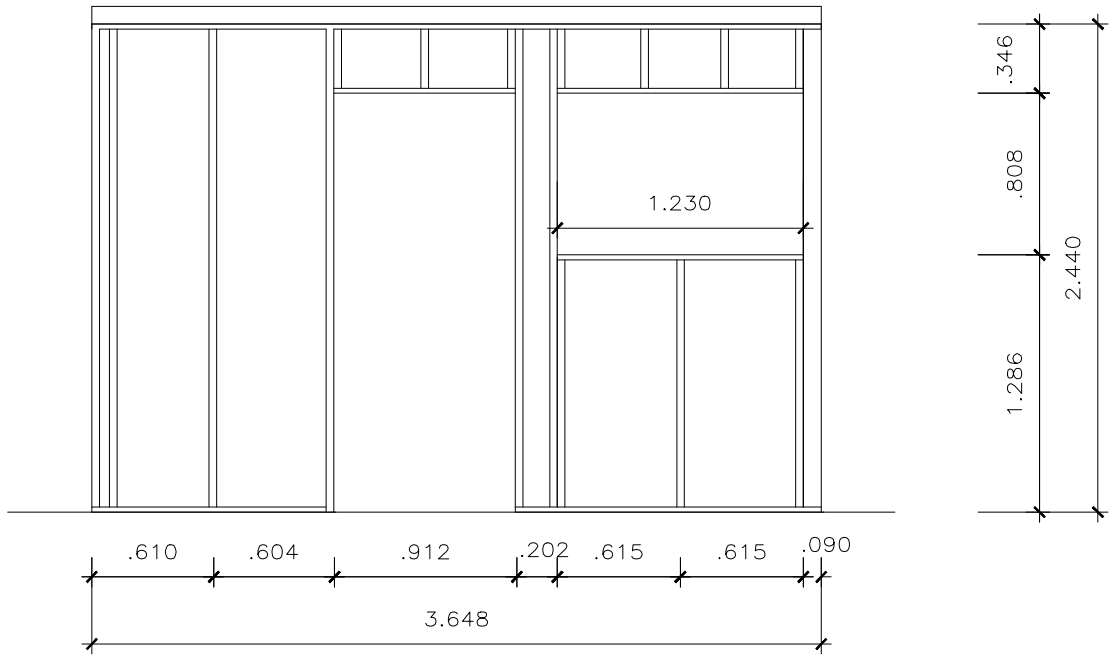

ELEVACION
FRONTAL

ELEVACION
POSTERIOR

MODULO VIVIENDA 22m2		
PLANO :	ELEVACIONES ESTRUCTURA	ESC. : 1/50
PROPIETARIO :	PROGRAMA URBANO DESCO	LAMINA :
PROF. RESP. :	FIDEL PIZARRO ATAUQUI	E-02
CLIENTE :	FAMILIA BENEFICIARIA	
	FECHA :	ABR. 2013